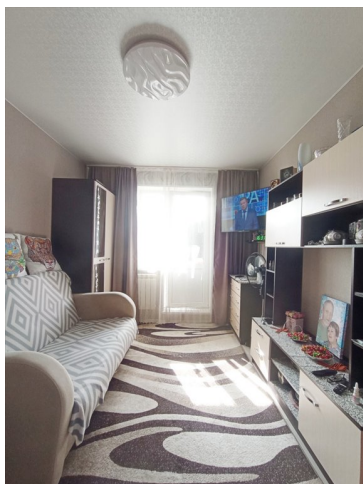

Продам квартиру

Цена	1 990 000 р.
Район	Пихтовые горы
Адрес	ул. Пихтовая, 22
Кол-во комнат	Однокомнатная
Площадь	общая 28 м2, жилая 12 м2, кухни 6 м2
Контактное лицо	Кристина Вадимовна, НАШ ДОМ
Телефон	79001988525
Ссылка	http://a.citystar.ru/2-24006938